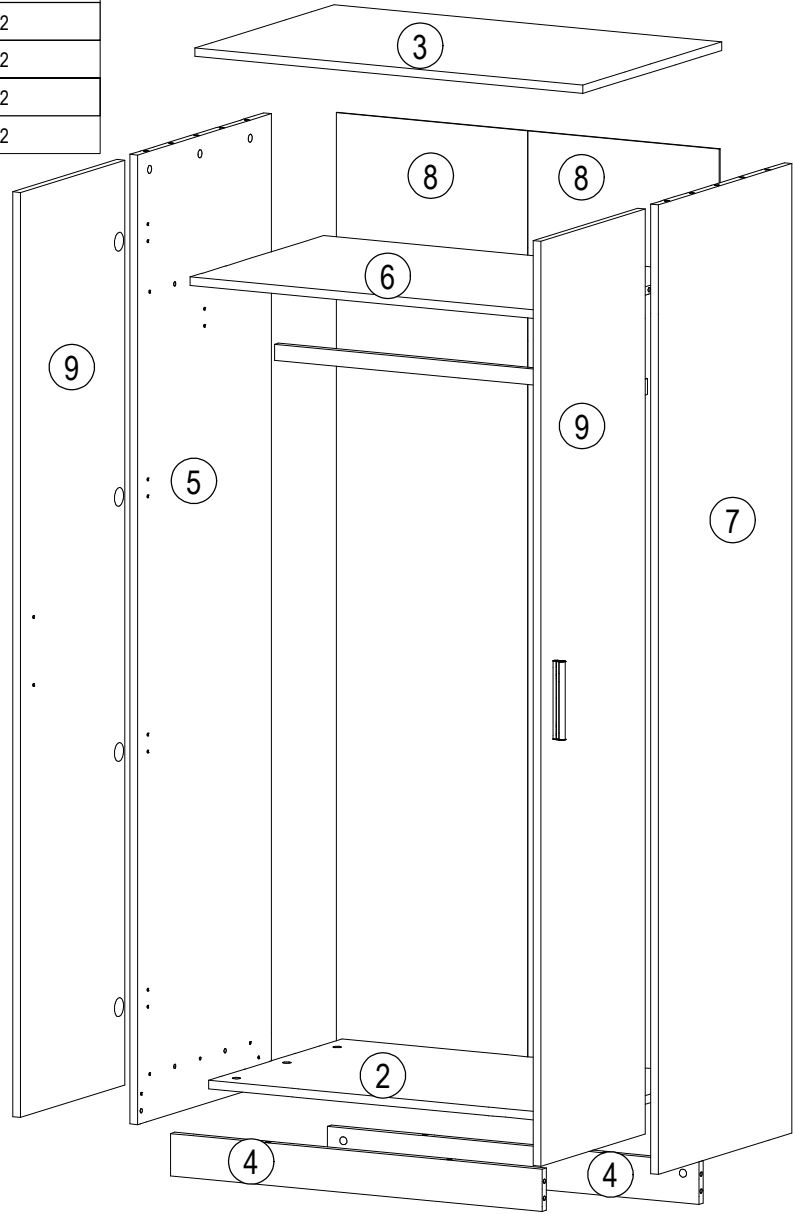

SK NÁVOD NA MONTÁŽ
 CZ MONTÁŽNÍ NÁVOD
 HU SZERELÉSI UTASÍTÁS
 DE MONTAGEANLEITUNG

SINGA 80

	822	mm
	1840	
	530	

ID	ID	Part	Qty	Size
02906	2	788*509*16	1x	1/2
03688	3	822*530*16	1x	1/2
03423	4	788*80*16	2x	1/2
00981	5	1824*510*16	1x	2/2
03667	6	788*509*16	1x	1/2
02896	7	1824*510*16	1x	2/2
09600	8	1756*406*2,5	2x	2/2
00921	9	1740*398*16	2x	2/2