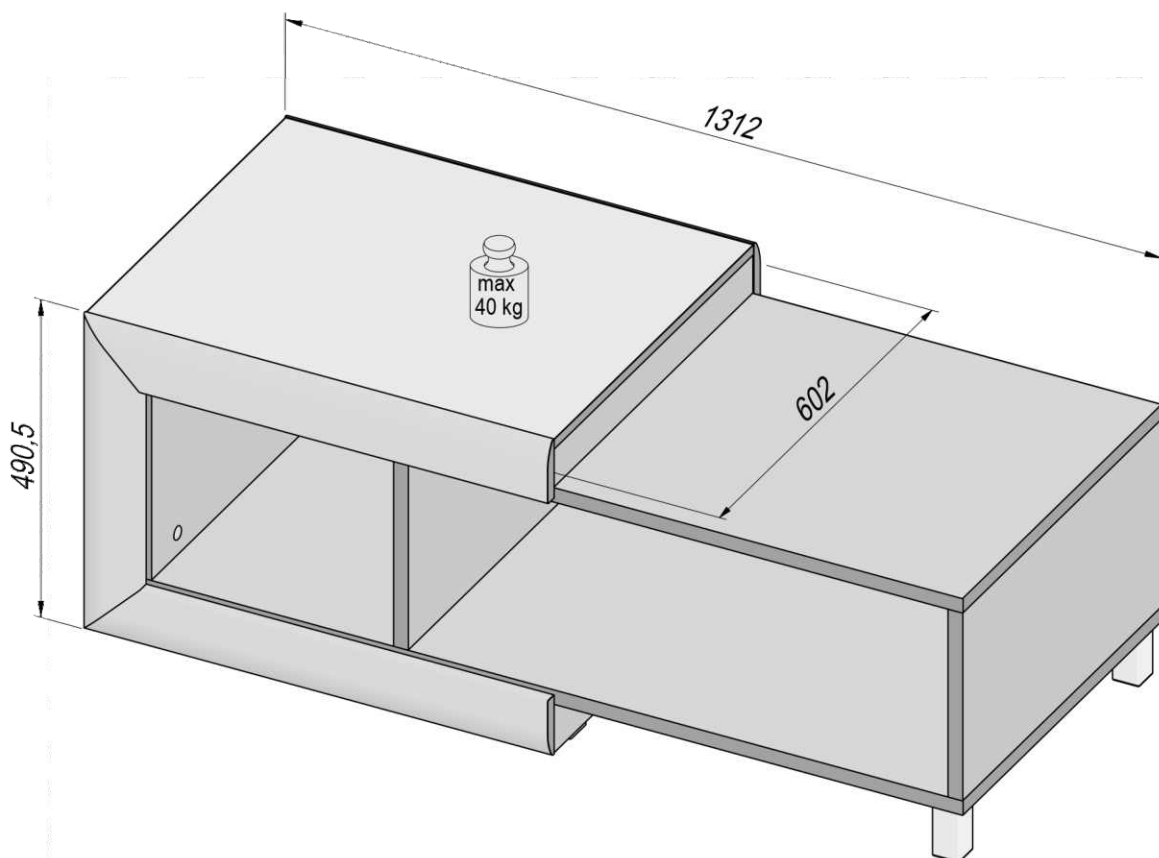

GATIK

konferenčný stolík

60 MIN

Č	KÓD	KS
1	130669	3
2	21604	1
3	21603	1
4	130670	1
5	325272	1
6	530769	1

Č	KÓD	KS
7	325271	1
8	530768	1
9	530767	2
10	530765	2
11	530766	2

<p>20x S70969</p> <p>Ø8x28</p> 	<p>20x S30211</p> 	<p>12x S30205</p> <p>Ø15x16</p> 	<p>8x S30212</p> <p>Ø15x12</p> 
<p>8x S34701</p> <p>Ø4x14</p> 	<p>3x S30126</p> <p>Ø4x40</p> 	<p>8x S32604</p> <p>Ø4,5x16</p> 	<p>24x S30111</p> <p>Ø6,3x13</p> 
<p>4x S33055</p> <p>Ø6,3x22</p> 	<p>4x S34702</p> 	<p>12x S3xxxx</p> 	<p>8x S37526</p> 
<p>8x S37527</p> 	<p>1x S30577</p> 	<p>2x S37597</p> 	

1

3x

2

6x
S30211

2x
S37597

8x
S34701

3

4