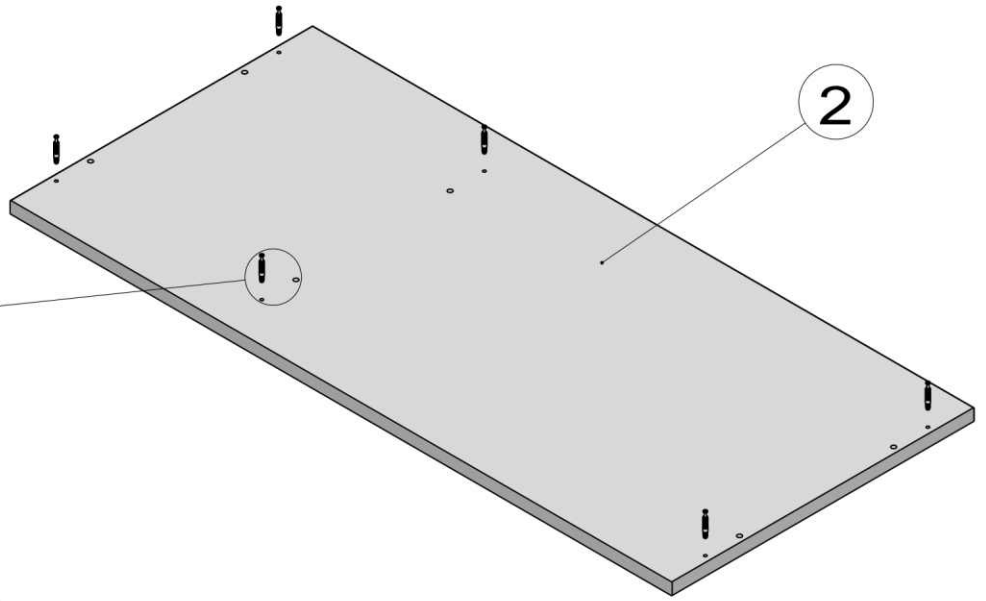

2

6x
S30211

2x
S37597

8x
S34701