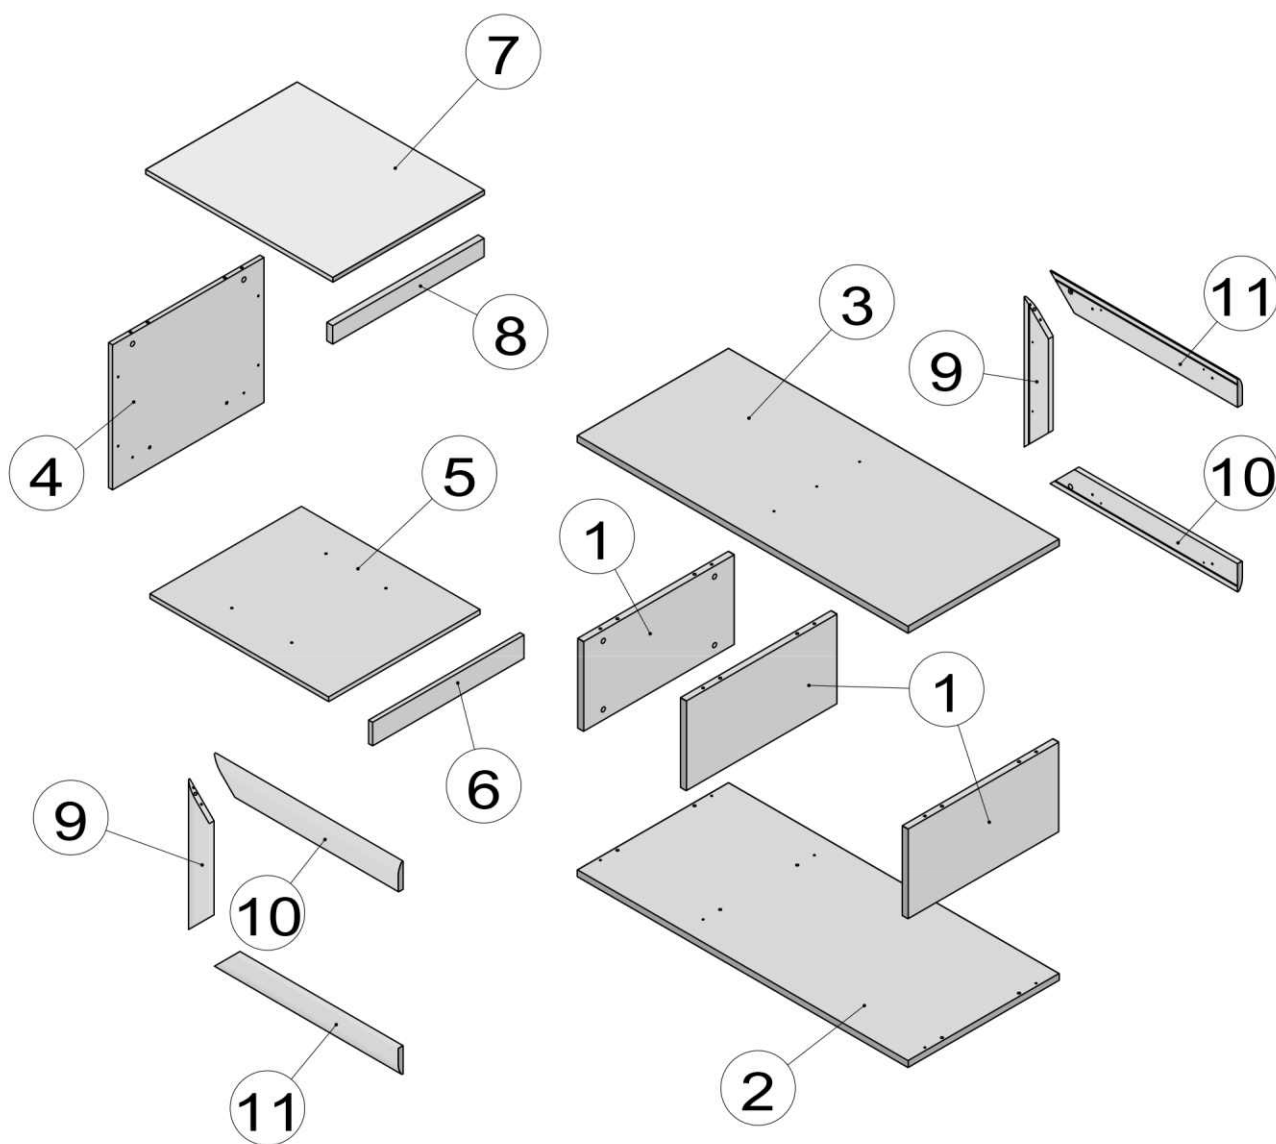

GATIK

konferenčný stolík

60 MIN

Č	KÓD	KS
1	130669	3
2	21604	1
3	21603	1
4	130670	1
5	325272	1
6	530769	1

Č	KÓD	KS
7	325271	1
8	530768	1
9	530767	2
10	530765	2
11	530766	2

<p>20x S70969</p> <p>Ø8x28</p> 	<p>20x S30211</p> 	<p>12x S30205</p> <p>Ø15x16</p> 	<p>8x S30212</p> <p>Ø15x12</p> 
<p>8x S34701</p> <p>Ø4x14</p> 	<p>3x S30126</p> <p>Ø4x40</p> 	<p>8x S32604</p> <p>Ø4,5x16</p> 	<p>24x S30111</p> <p>Ø6,3x13</p> 
<p>4x S33055</p> <p>Ø6,3x22</p> 	<p>4x S34702</p> 	<p>12x S3xxxx</p> 	<p>8x S37526</p> 
<p>8x S37527</p> 	<p>1x S30577</p> 	<p>2x S37597</p> 	

1

3x

2

6x
S30211

2x
S37597

8x
S34701

3

4