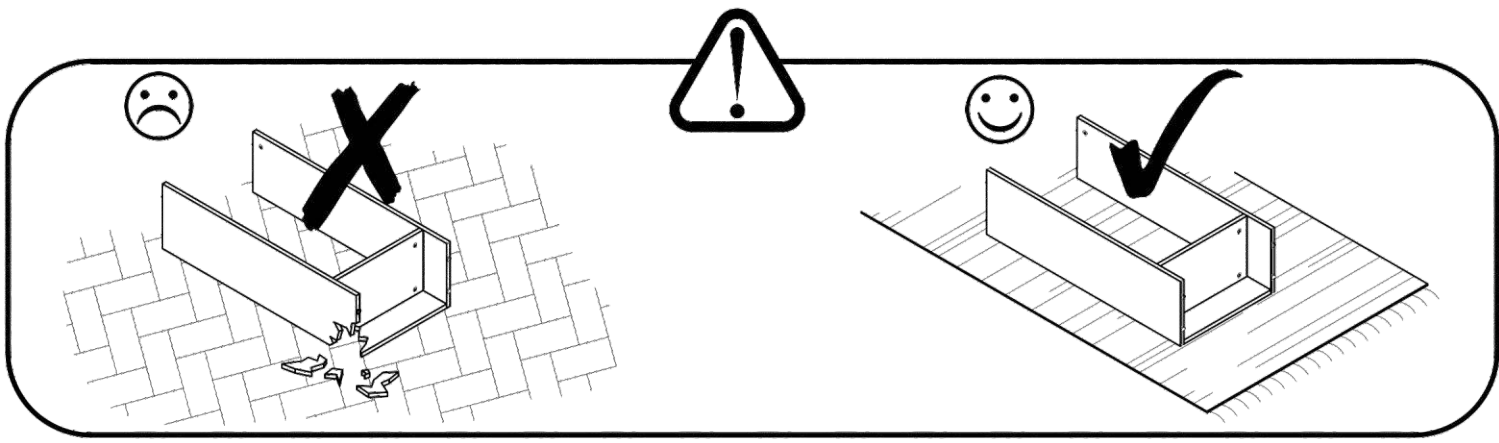

GATIK

konferenčný stolík

60 MIN

Č	KÓD	KS
1	130669	3
2	21604	1
3	21603	1
4	130670	1
5	325272	1
6	530769	1

Č	KÓD	KS
7	325271	1
8	530768	1
9	530767	2
10	530765	2
11	530766	2

<p>20x S70969</p> <p>Ø8x28</p> 	<p>20x S30211</p> 	<p>12x S30205</p> <p>Ø15x16</p> 	<p>8x S30212</p> <p>Ø15x12</p> 
<p>8x S34701</p> <p>Ø4x14</p> 	<p>3x S30126</p> <p>Ø4x40</p> 	<p>8x S32604</p> <p>Ø4,5x16</p> 	<p>24x S30111</p> <p>Ø6,3x13</p> 
<p>4x S33055</p> <p>Ø6,3x22</p> 	<p>4x S34702</p> 	<p>12x S3xxxx</p> 	<p>8x S37526</p> 
<p>8x S37527</p> 	<p>1x S30577</p> 	<p>2x S37597</p> 	