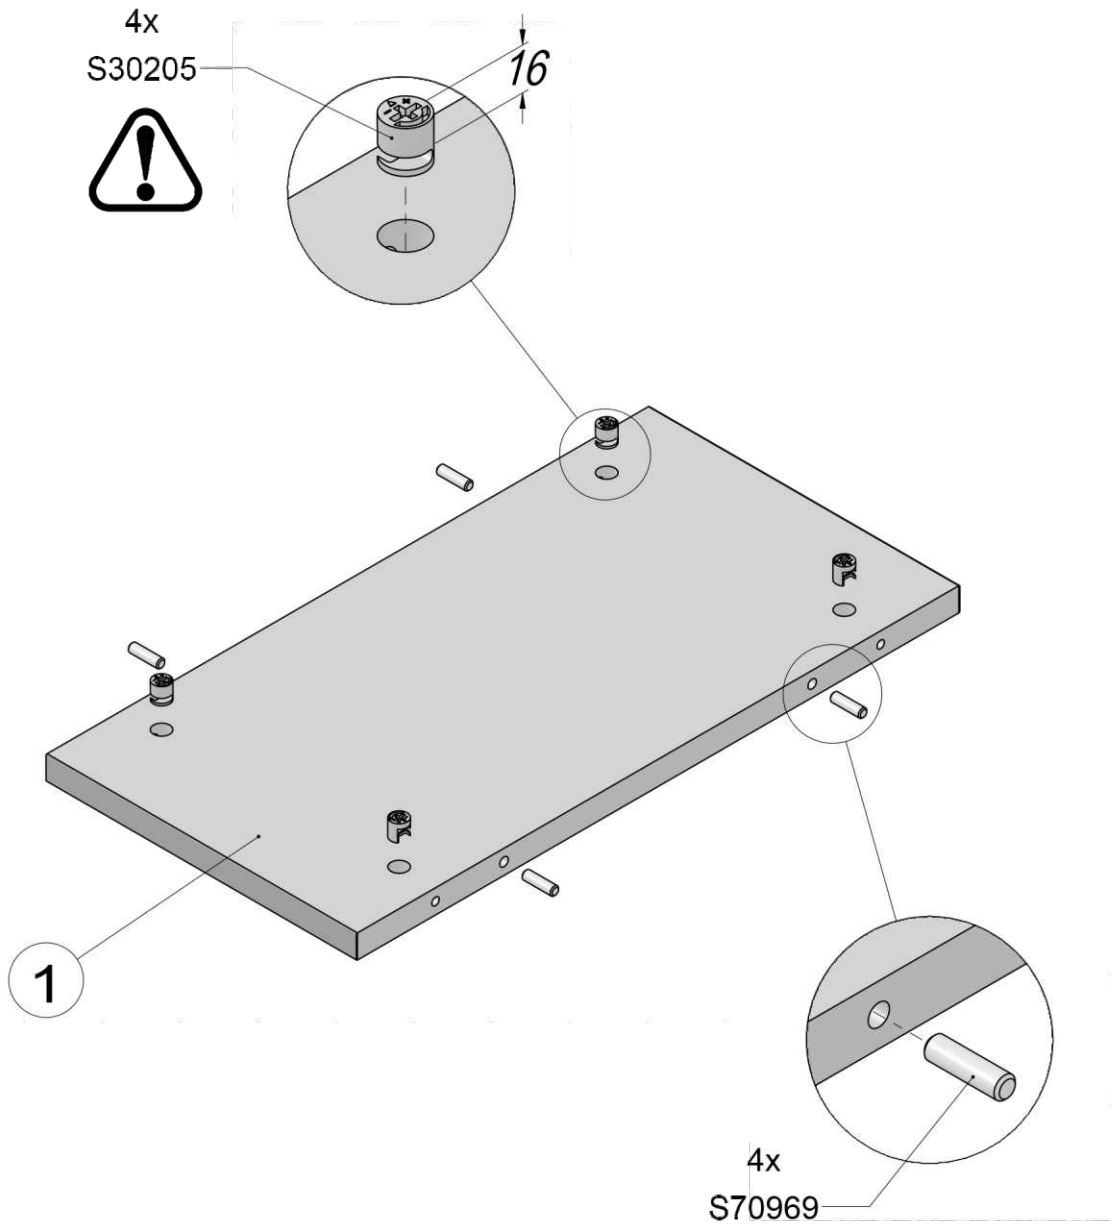

GATIK

konferenčný stolík

60 MIN

Č	KÓD	KS
1	130669	3
2	21604	1
3	21603	1
4	130670	1
5	325272	1
6	530769	1

Č	KÓD	KS
7	325271	1
8	530768	1
9	530767	2
10	530765	2
11	530766	2

<p>20x S70969</p> <p>Ø8x28</p> 	<p>20x S30211</p> 	<p>12x S30205</p> <p>Ø15x16</p> 	<p>8x S30212</p> <p>Ø15x12</p> 
<p>8x S34701</p> <p>Ø4x14</p> 	<p>3x S30126</p> <p>Ø4x40</p> 	<p>8x S32604</p> <p>Ø4,5x16</p> 	<p>24x S30111</p> <p>Ø6,3x13</p> 
<p>4x S33055</p> <p>Ø6,3x22</p> 	<p>4x S34702</p> 	<p>12x S3xxxx</p> 	<p>8x S37526</p> 
<p>8x S37527</p> 	<p>1x S30577</p> 	<p>2x S37597</p> 	

1

3x

2

6x
S30211

2x
S37597

8x
S34701

3

4