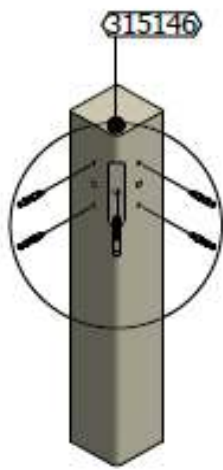

## Konfer.stolík LN

Montážny návod

A x 8

B x 28

C x 28

H x 24

P x 4

T x 4

Z x 1

**KROK 1**

**KROK 2**

**KROK 3**

**KROK 4**

**KROK 5**

**KROK 6**