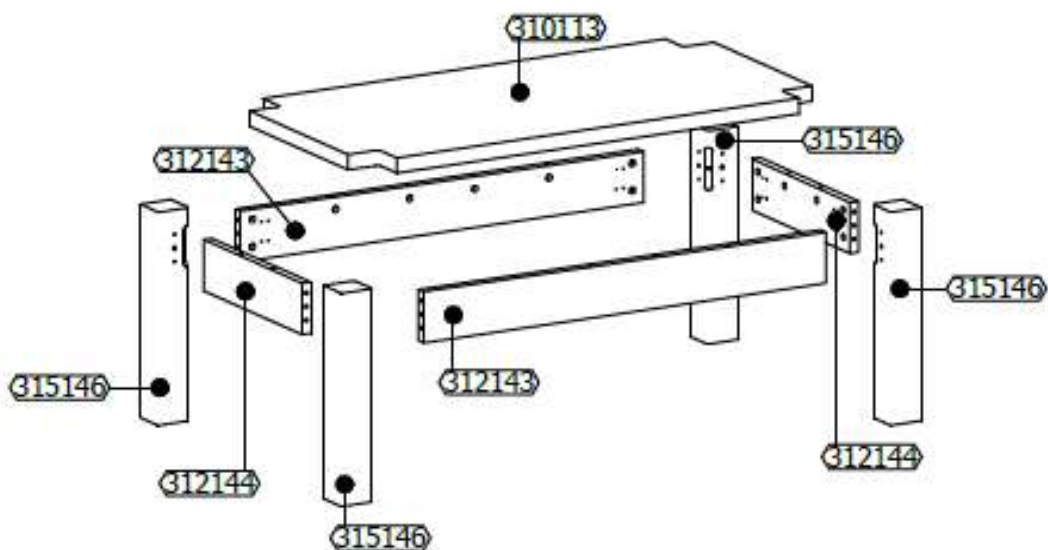

## Konfer.stolík LN

Montážny návod

A x 8

B x 28

C x 28

H x 24

P x 4

T x 4

Z x 1

**KROK 1**

**KROK 2**

**KROK 3**

**KROK 4**

**KROK 5**

**KROK 6**